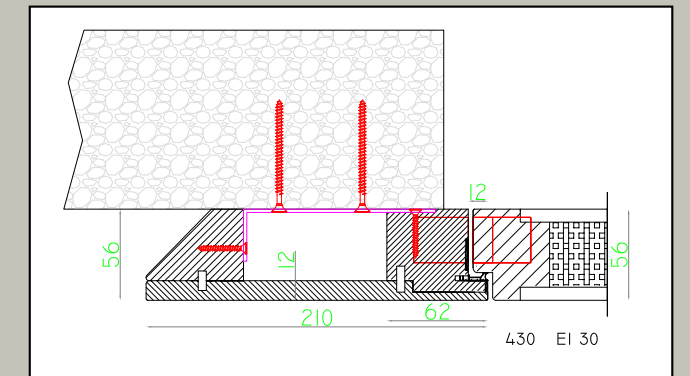

LUCE PASSAGGIO LIGHT OPENING MESURE DE PASSAGE Чистый проем по проходу	X(700-750-800)	Y(2100)
MISURA ESTERNO TELAIO EXTERNAL FRAME ENCOMBREMENT DU CADRE По внешней части коробки	A=X+125mm	C=Y+62mm
VANO UTILE O MISURA INTERNO CONTROTELAIO WALL OPENING OR INTERNAL SUB-FRAME PASSAGE UTILE OU INTERIEUR DU PRECADRE Полезный проем-По внутренней части накладной коробки	B=X+55mm	D=Y+27mm
INGOMBRO COMPLESSIVO INTERNO INTERNAL OVERALL SIZE HORS TOUT INTERIEUR	-	-
Общий габарит с внутренней стороны		
INGOMBRO COMPLESSIVO ESTERNO EXTERNAL OVERALL SIZE HORS TOUT EXTERIEUR	E=X+420mm	H=Y+210mm
Общий габарит с внешней стороны		

430 EI 30

Quota pavimento finito
Finished floor surface
Sol fini
Конецный пол