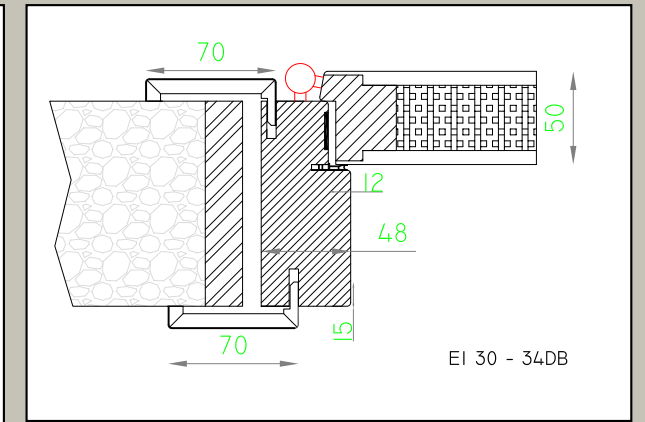

lacquered  
Pietrelli cream  
capital 123  
walnut dyed  
solid wood

laqué  
crème Pietrelli,  
chapiteau 123  
noyer teinté  
bois massif

матовая окраска  
панна Pietrelli,  
капитель 123 шпон

LUCE PASSAGGIO LIGHT OPENING MESURE DE PASSAGE Чистый проем по проходу	X(700-750-800)	Y(2100)
MISURA ESTERNO TELAIO EXTERNAL FRAME ENCOMBREMENT DU CADRE По внешней части коробки	A=X+156mm	C=Y+78mm
VANO UTILE O MISURA INTERNO CONTROTELAIO WALL OPENING OR INTERNAL SUB-FRAME PASSAGE UTILE OU INTERIEUR DU PRECADRE Полезный проем-По внутренней части накладной коробки	B=X+176mm	D=Y+88mm
INGOMBRO COMPLESSIVO INTERNO INTERNAL OVERALL SIZE HORS TOUT INTERIEUR	F=X+270mm	G=Y+135mm
Общий габарит с внутренней стороны		
INGOMBRO COMPLESSIVO ESTERNO EXTERNAL OVERALL SIZE HORS TOUT EXTERIEUR	E=X+500mm	H=Y+250mm
Общий габарит с внешней стороны		