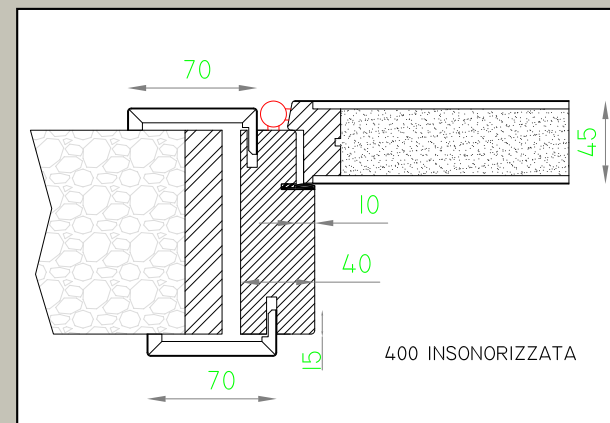

lacquered  
Pietrelli cream  
capital 123  
walnut dyed  
solid wood

laqué  
crème Pietrelli,  
chapiteau 123  
noyer teinté  
bois massif

матовая окраска  
панна Pietrelli,  
капитель 123 шпон

LUCE PASSAGGIO LIGHT OPENING MESURE DE PASSAGE Чистый проем по проходу	X(700-750-800)	Y(2100)
MISURA ESTERNO TELAIO EXTERNAL FRAME ENCOMBREMENT DU CADRE По внешней части коробки	A=X+156mm	C=Y+78mm
VANO UTILE O MISURA INTERNO CONTROTELAIO WALL OPENING OR INTERNAL SUB-FRAME PASSAGE UTILE OU INTERIEUR DU PRECADRE Полезный проем-По внутренней части накладной коробки	B=X+176mm	D=Y+88mm
INGOMBRO COMPLESSIVO INTERNO INTERNAL OVERALL SIZE HORS TOUT INTERIEUR	F=X+270mm	G=Y+135mm
Общий габарит с внутренней стороны		
INGOMBRO COMPLESSIVO ESTERNO EXTERNAL OVERALL SIZE HORS TOUT EXTERIEUR	E=X+500mm	H=Y+250mm
Общий габарит с внешней стороны		