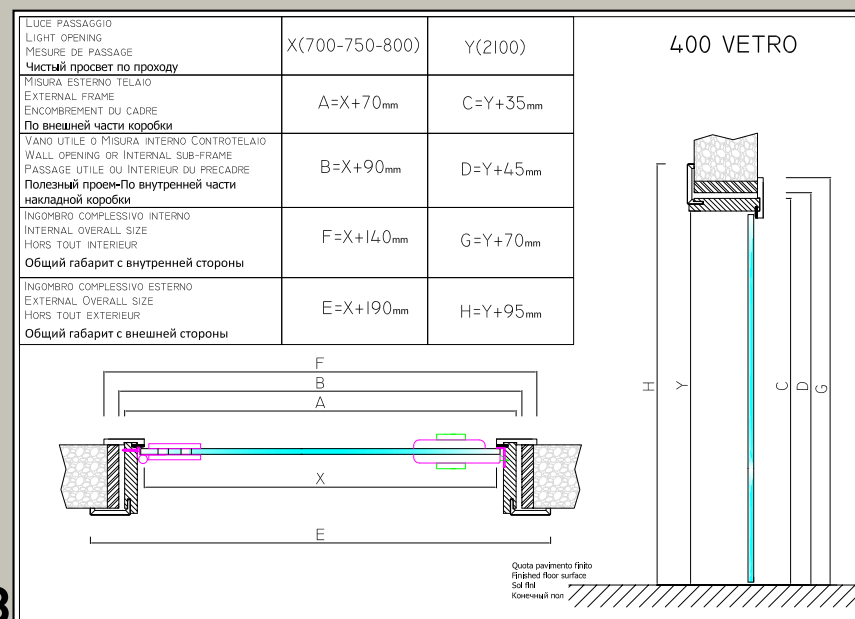

lacquered  
Pietrelli cream  
capital 123  
walnut dyed  
solid wood

laqué  
crème Pietrelli,  
chapiteau 123  
noyer teinté  
bois massif

матовая окраска  
панна Pietrelli,  
капитель 123 шпон

LUCE PASSAGGIO LIGHT OPENING MESURE DE PASSAGE Чистый проем по проходу	X(700-750-800)	Y(2100)
MISURA ESTERNO TELAIO EXTERNAL FRAME ENCOMBREMENT DU CADRE По внешней части коробки	A=X+156mm	C=Y+78mm
VANO UTILE O MISURA INTERNO CONTROTELAIO WALL OPENING OR INTERNAL SUB-FRAME PASSAGE UTILE OU INTERIEUR DU PRECADRE Полезный проем-По внутренней части накладной коробки	B=X+176mm	D=Y+88mm
INGOMBRO COMPLESSIVO INTERNO INTERNAL OVERALL SIZE HORS TOUT INTERIEUR	F=X+270mm	G=Y+135mm
Общий габарит с внутренней стороны		
INGOMBRO COMPLESSIVO ESTERNO EXTERNAL OVERALL SIZE HORS TOUT EXTERIEUR	E=X+500mm	H=Y+250mm
Общий габарит с внешней стороны		