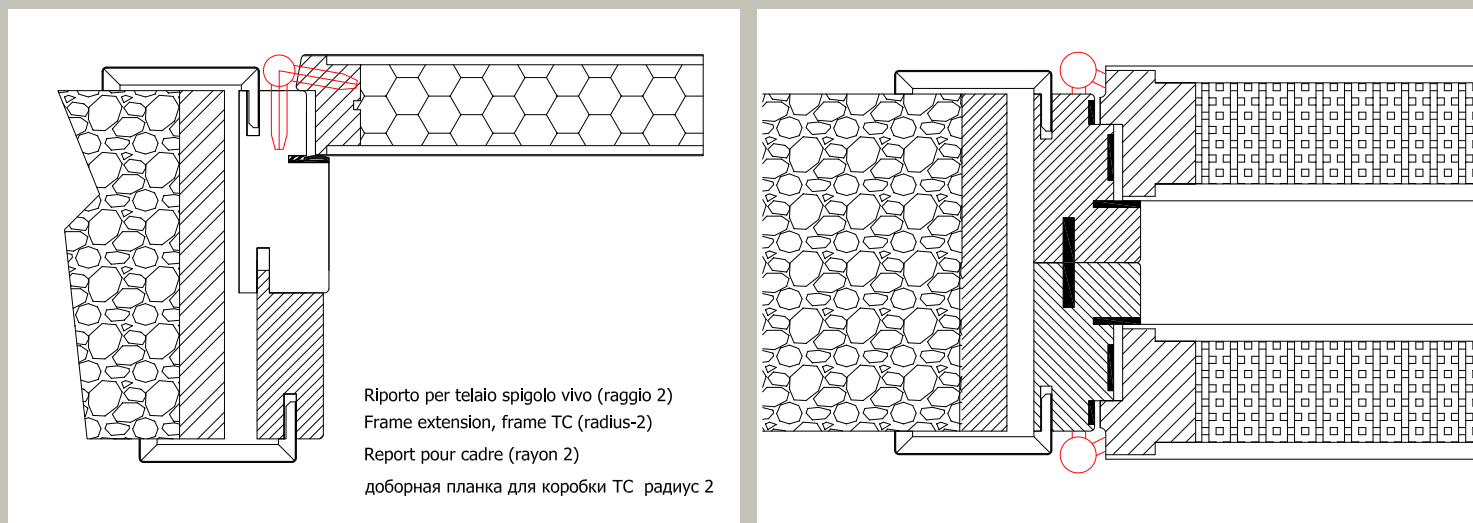

Porte lisce o con cornici applicate su versioni in legno (solo lato esterno)
Flush doors or with wooden frames applied (external side only)
Porte lisse ou avec moulures rapportées (Seulement face extérieure)
Плоские двери с накладными рамками, вариант в дереве (только с внешней стороны)

Porte incise al pantografo (bassorilievo solo lato esterno)
Inlaid doors decorated by pantograph (external side only)
Porte pantographée (Seulement face extérieure)
Пантографированные двери (только с внешней стороны)

I disegni tecnici possono subire delle modifiche in qualsiasi momento a discrezione dell'azienda.
The technical drawings can be modified by the Company at any time and without notice
Les dessins techniques peuvent être modifiés par l'usine sans préavis
Технические рисунки могут быть изменены в любой момент по усмотрению фабрики