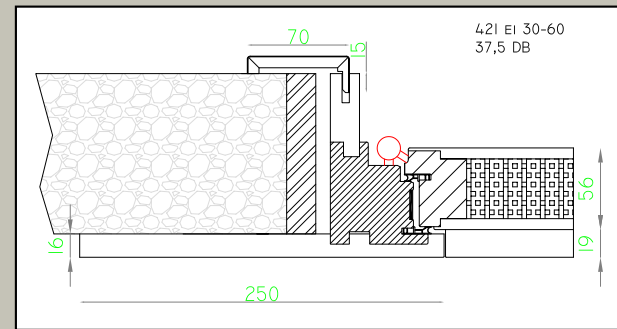

LUCE PASSAGGIO LIGHT OPENING MESURE DE PASSAGE Чистый проем по проходу	X(700-750-800)	Y(2100)
MISURA ESTERNO TELAIO EXTERNAL FRAME ENCOMBREMENT DU CADRE По внешней части коробки	A=X+156mm	C=Y+78mm
VANO UTILE O MISURA INTERNO CONTROTELAIO WALL OPENING OR INTERNAL SUB-FRAME PASSAGE UTILE OU INTERIEUR DU PRECADRE Полезный проем-По внутренней части накладной коробки	B=X+176mm	D=Y+88mm
INGOMBRO COMPLESSIVO INTERNO INTERNAL OVERALL SIZE HORS TOUT INTERIEUR	F=X+270mm	G=Y+135mm
Общий габарит с внутренней стороны		
INGOMBRO COMPLESSIVO ESTERNO EXTERNAL OVERALL SIZE HORS TOUT EXTERIEUR	E=X+500mm	H=Y+250mm
Общий габарит с внешней стороны		

421 EI 30-60

Quota pavimento finito
Finished floor surface
Sol fini
Конецный пол