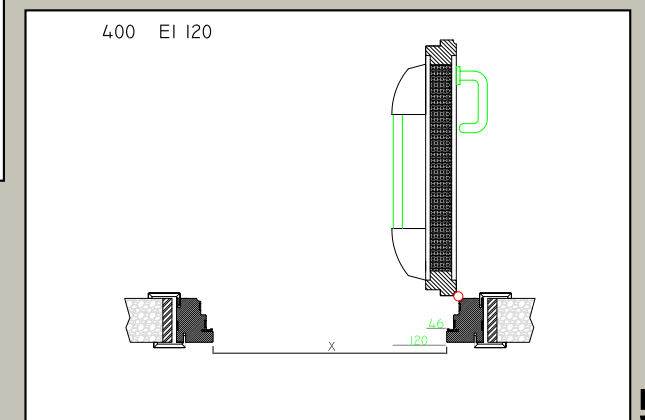

lacquered  
Pietrelli cream  
capital 123  
walnut dyed  
solid wood

laqué  
crème Pietrelli,  
chapiteau 123  
noyer teinté  
bois massif

матовая окраска  
панна Pietrelli,  
капитель 123 шпон

LUCE PASSAGGIO LIGHT OPENING MESURE DE PASSAGE Чистый проем по проходу	X(700-750-800)	Y(2100)
MISURA ESTERNO TELAIO EXTERNAL FRAME ENCOMBREMENT DU CADRE По внешней части коробки	A=X+156mm	C=Y+78mm
VANO UTILE O MISURA INTERNO CONTROTELAIO WALL OPENING OR INTERNAL SUB-FRAME PASSAGE UTILE OU INTERIEUR DU PRECADRE Полезный проем-По внутренней части накладной коробки	B=X+176mm	D=Y+88mm
INGOMBRO COMPLESSIVO INTERNO INTERNAL OVERALL SIZE HORS TOUT INTERIEUR	F=X+270mm	G=Y+135mm
Общий габарит с внутренней стороны		
INGOMBRO COMPLESSIVO ESTERNO EXTERNAL OVERALL SIZE HORS TOUT EXTERIEUR	E=X+500mm	H=Y+250mm
Общий габарит с внешней стороны		