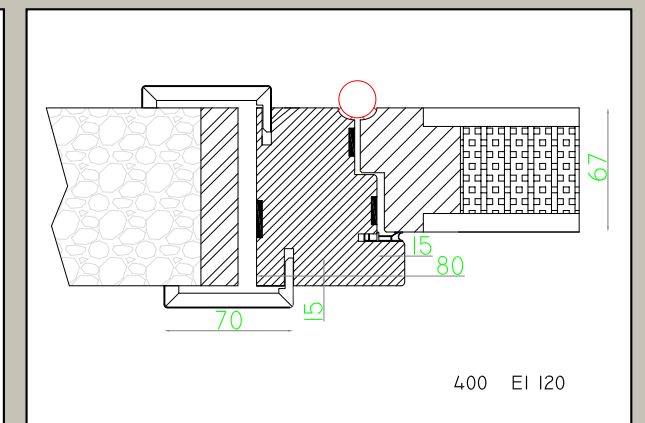

lacquered  
Pietrelli cream  
capital 123  
walnut dyed  
solid wood

laqué  
crème Pietrelli,  
chapiteau 123  
noyer teinté  
bois massif

матовая окраска  
панна Pietrelli,  
капитель 123 шпон

LUCE PASSAGGIO LIGHT OPENING MESURE DE PASSAGE Чистый проем по проходу	X(700-750-800)	Y(2100)
MISURA ESTERNO TELAIO EXTERNAL FRAME ENCOMBREMENT DU CADRE По внешней части коробки	A=X+156mm	C=Y+78mm
VANO UTILE O MISURA INTERNO CONTROTELAIO WALL OPENING OR INTERNAL SUB-FRAME PASSAGE UTILE OU INTERIEUR DU PRECADRE Полезный проем-По внутренней части накладной коробки	B=X+176mm	D=Y+88mm
INGOMBRO COMPLESSIVO INTERNO INTERNAL OVERALL SIZE HORS TOUT INTERIEUR	F=X+270mm	G=Y+135mm
Общий габарит с внутренней стороны		
INGOMBRO COMPLESSIVO ESTERNO EXTERNAL OVERALL SIZE HORS TOUT EXTERIEUR	E=X+500mm	H=Y+250mm
Общий габарит с внешней стороны		