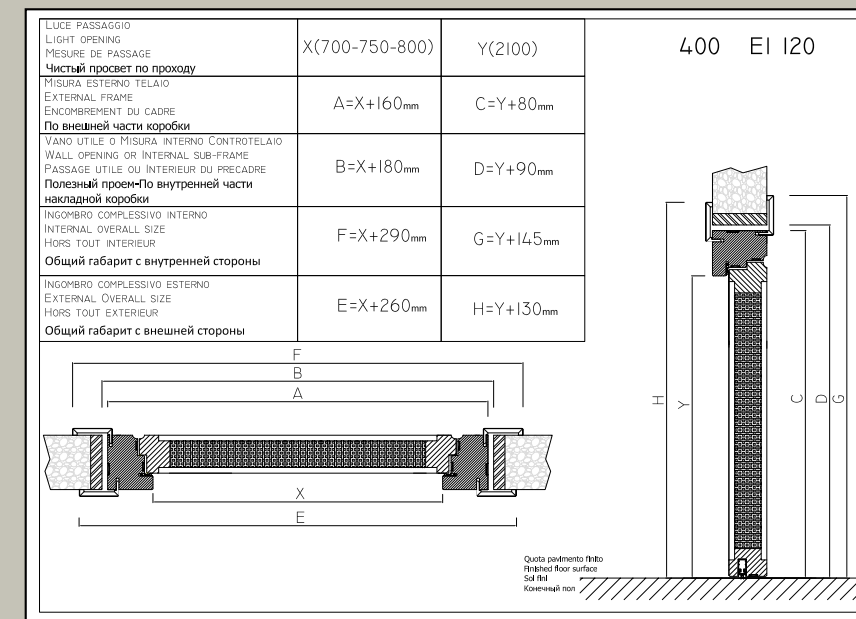

lacquered  
Pietrelli cream  
capital 123  
walnut dyed  
solid wood

laqué  
crème Pietrelli,  
chapiteau 123  
noyer teinté  
bois massif

матовая окраска  
панна Pietrelli,  
капитель 123 шпон

LUCE PASSAGGIO LIGHT OPENING MESURE DE PASSAGE Чистый проем по проходу	X(700-750-800)	Y(2100)
MISURA ESTERNO TELAIO EXTERNAL FRAME ENCOMBREMENT DU CADRE По внешней части коробки	A=X+156mm	C=Y+78mm
VANO UTILE O MISURA INTERNO CONTROTELAIO WALL OPENING OR INTERNAL SUB-FRAME PASSAGE UTILE OU INTERIEUR DU PRECADRE Полезный проем-По внутренней части накладной коробки	B=X+176mm	D=Y+88mm
INGOMBRO COMPLESSIVO INTERNO INTERNAL OVERALL SIZE HORS TOUT INTERIEUR	F=X+270mm	G=Y+135mm
Общий габарит с внутренней стороны		
INGOMBRO COMPLESSIVO ESTERNO EXTERNAL OVERALL SIZE HORS TOUT EXTERIEUR	E=X+500mm	H=Y+250mm
Общий габарит с внешней стороны		