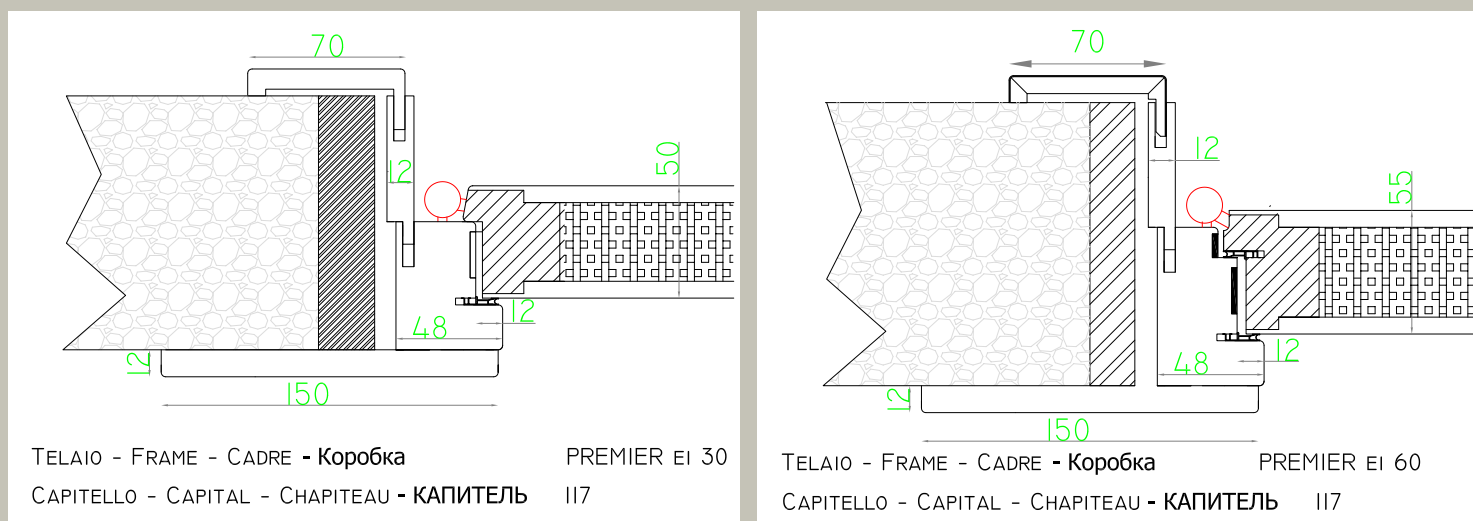

Porte lisce o con cornici applicate su versioni in legno (solo lato esterno)
Flush doors or with wooden frames applied (external side only)
Porte lisse ou avec moulures rapportées (Seulement face extérieure)
Плоские двери с накладными рамками, вариант в дереве (только с внешней стороны)

Porte incise al pantografo (bassorilievo solo lato esterno)
Inlaid doors decorated by pantograph (external side only)
Porte pantographée (Seulement face extérieure)
Пантографированные двери (только с внешней стороны)

I disegni tecnici possono subire delle modifiche in qualsiasi momento a discrezione dell'azienda.
The technical drawings can be modified by the Company at any time and without notice
Les dessins techniques peuvent être modifiés par l'usine sans préavis
Технические рисунки могут быть изменены в любой момент по усмотрению фабрики