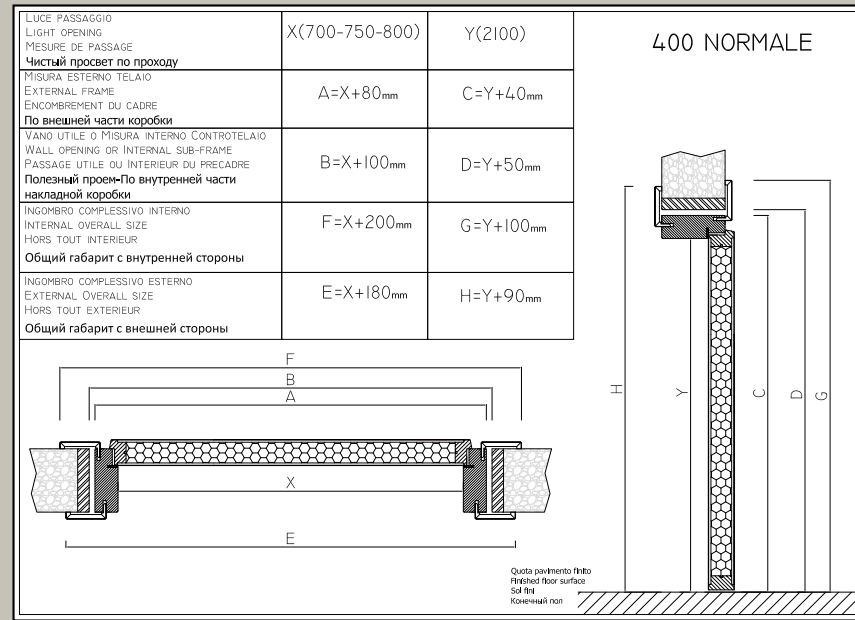

lacquered  
Pietrelli cream  
capital 123  
walnut dyed  
solid wood

laqué  
crème Pietrelli,  
chapiteau 123  
noyer teinté  
bois massif

матовая окраска  
панна Pietrelli,  
капитель 123 шпон

LUCE PASSAGGIO LIGHT OPENING MESURE DE PASSAGE Чистый проем по проходу	X(700-750-800)	Y(2100)
MISURA ESTERNO TELAIO EXTERNAL FRAME ENCOMBREMENT DU CADRE По внешней части коробки	A=X+156mm	C=Y+78mm
VANO UTILE O MISURA INTERNO CONTROTELAIO WALL OPENING OR INTERNAL SUB-FRAME PASSAGE UTILE OU INTERIEUR DU PRECADRE Полезный проем-По внутренней части накладной коробки	B=X+176mm	D=Y+88mm
INGOMBRO COMPLESSIVO INTERNO INTERNAL OVERALL SIZE HORS TOUT INTERIEUR	F=X+270mm	G=Y+135mm
Общий габарит с внутренней стороны		
INGOMBRO COMPLESSIVO ESTERNO EXTERNAL OVERALL SIZE HORS TOUT EXTERIEUR	E=X+500mm	H=Y+250mm
Общий габарит с внешней стороны		