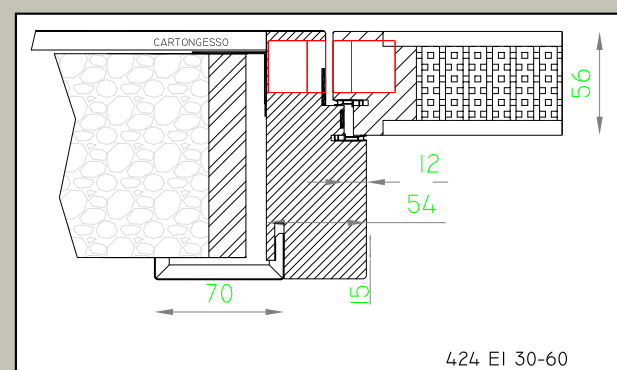

LUCE PASSAGGIO LIGHT OPENING MESURE DE PASSAGE Чистый проем по проходу	X(700-750-800)	Y(2100)
MISURA ESTERNO TELAIO EXTERNAL FRAME ENCOMBREMENT DU CADRE По внешней части коробки	A=X+108mm	C=Y+54mm
VANO UTILE O MISURA INTERNO CONTROTELAIO WALL OPENING OR INTERNAL SUB-FRAME PASSAGE UTILE OU INTERIEUR DU PRECADRE Полезный проем-По внутренней части накладной коробки	B=X+128mm	D=Y+64mm
INGOMBRO COMPLESSIVO INTERNO INTERNAL OVERALL SIZE HORS TOUT INTERIEUR	-	-
Общий габарит с внутренней стороны		
INGOMBRO COMPLESSIVO ESTERNO EXTERNAL OVERALL SIZE HORS TOUT EXTERIEUR	E=X+230mm	H=Y+115mm
Общий габарит с внешней стороны		

424 EI 30-60

Quota pavimento finito
Finished floor surface
Sol fini
Конецный пол