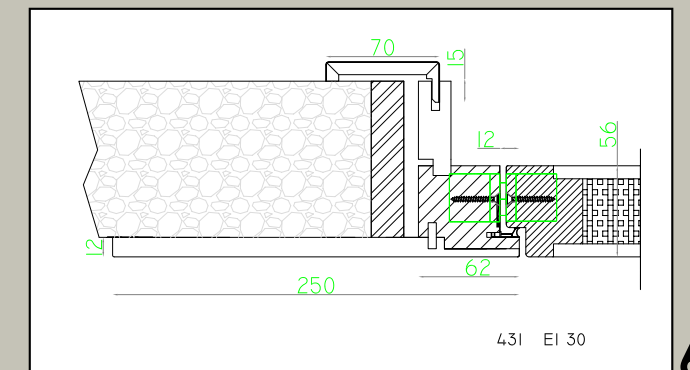

LUCE PASSAGGIO LIGHT OPENING MESURE DE PASSAGE Чистый проем по проходу	X(700-750-800)	Y(2100)
MISURA ESTERNO TELAIO EXTERNAL FRAME ENCOMBREMENT DU CADRE По внешней части коробки	A=X+125mm	C=Y+62mm
VANO UTILE O MISURA INTERNO CONTROTELAIO WALL OPENING OR INTERNAL SUB-FRAME PASSAGE UTILE OU INTERIEUR DU PRECADRE Полезный проем-По внутренней части накладной коробки	B=X+145mm	D=Y+72mm
INGOMBRO COMPLESSIVO INTERNO INTERNAL OVERALL SIZE HORS TOUT INTERIEUR	F=X+240mm	G=Y+120mm
Общий габарит с внутренней стороны		
INGOMBRO COMPLESSIVO ESTERNO EXTERNAL OVERALL SIZE HORS TOUT EXTERIEUR	E=X+500mm	H=Y+250mm
Общий габарит с внешней стороны		

431 EI 30

Quota pavimento finito
Finished floor surface
Sol fini
Конецный пол