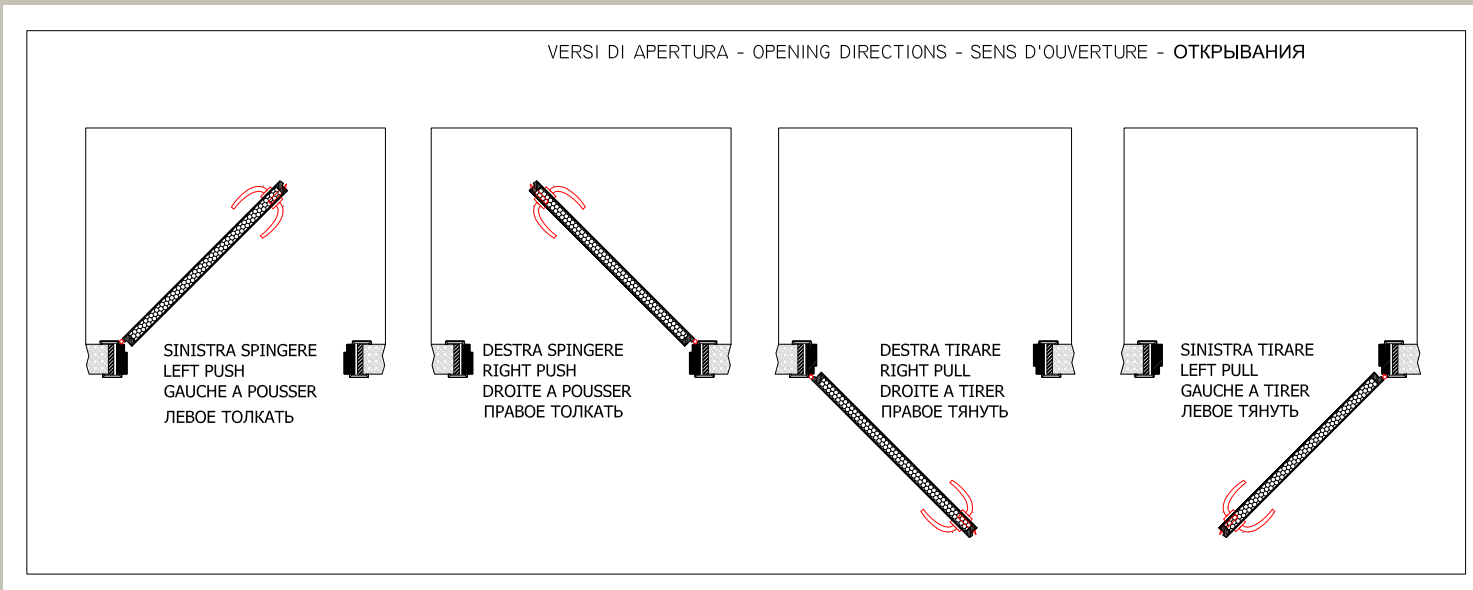

Porte lisce o con cornici applicate su versioni in legno (solo lato esterno)
Flush doors or with wooden frames applied (external side only)
Porte lisse ou avec moulures rapportées (Seulement face extérieure)
Плоские двери с накладными рамками, вариант в дереве (только с внешней стороны)

Porte incise al pantografo (bassorilievo solo lato esterno)
Inlaid doors decorated by pantograph (external side only)
Porte pantographée (Seulement face extérieure)
Пантографированные двери (только с внешней стороны)

I disegni tecnici possono subire delle modifiche in qualsiasi momento a discrezione dell'azienda.
The technical drawings can be modified by the Company at any time and without notice
Les dessins techniques peuvent être modifiés par l'usine sans préavis
Технические рисунки могут быть изменены в любой момент по усмотрению фабрики