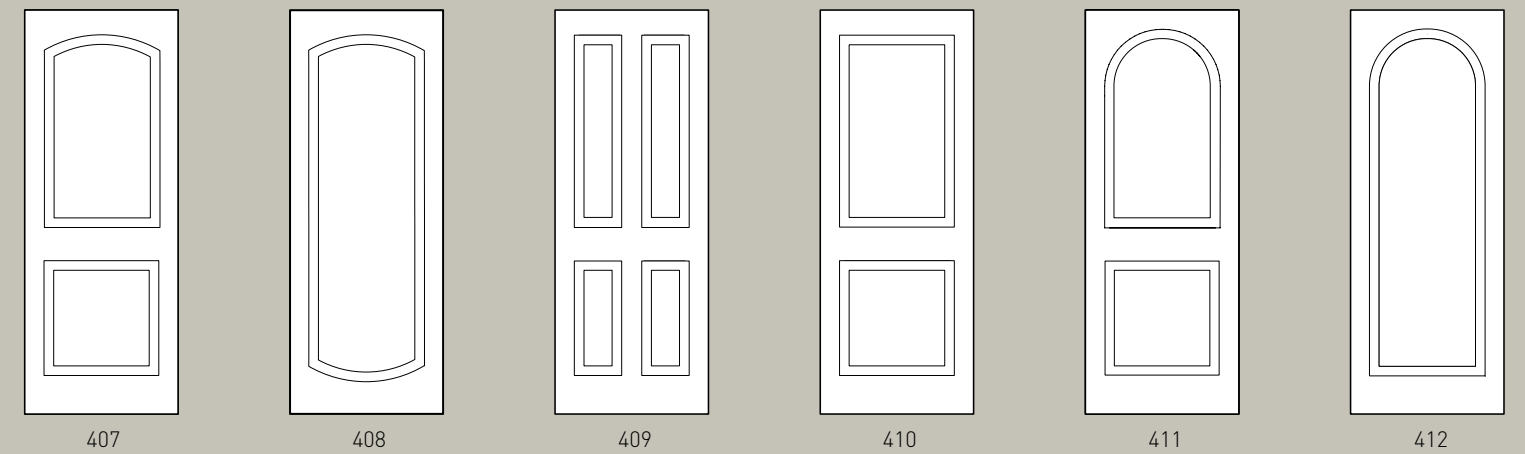

Porte incise al pantografo (bassorilievo solo lato esterno)
Inlaid doors decorated by pantograph (external side only)
Porte pantographée (Seulement face extérieure)
Пантографированные двери (только с внешней стороны)