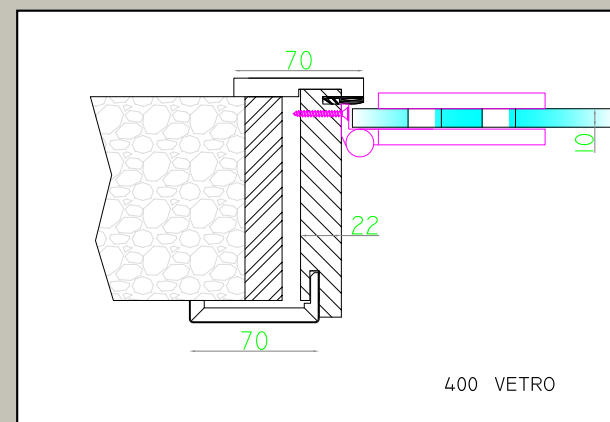

lacquered  
Pietrelli cream  
capital 123  
walnut dyed  
solid wood

laqué  
crème Pietrelli,  
chapiteau 123  
noyer teinté  
bois massif

матовая окраска  
панна Pietrelli,  
капитель 123 шпон

LUCE PASSAGGIO LIGHT OPENING MESURE DE PASSAGE Чистый проем по проходу	X(700-750-800)	Y(2100)
MISURA ESTERNO TELAIO EXTERNAL FRAME ENCOMBREMENT DU CADRE По внешней части коробки	A=X+156mm	C=Y+78mm
VANO UTILE O MISURA INTERNO CONTROTELAIO WALL OPENING OR INTERNAL SUB-FRAME PASSAGE UTILE OU INTERIEUR DU PRECADRE Полезный проем-По внутренней части накладной коробки	B=X+176mm	D=Y+88mm
INGOMBRO COMPLESSIVO INTERNO INTERNAL OVERALL SIZE HORS TOUT INTERIEUR	F=X+270mm	G=Y+135mm
Общий габарит с внутренней стороны		
INGOMBRO COMPLESSIVO ESTERNO EXTERNAL OVERALL SIZE HORS TOUT EXTERIEUR	E=X+500mm	H=Y+250mm
Общий габарит с внешней стороны		