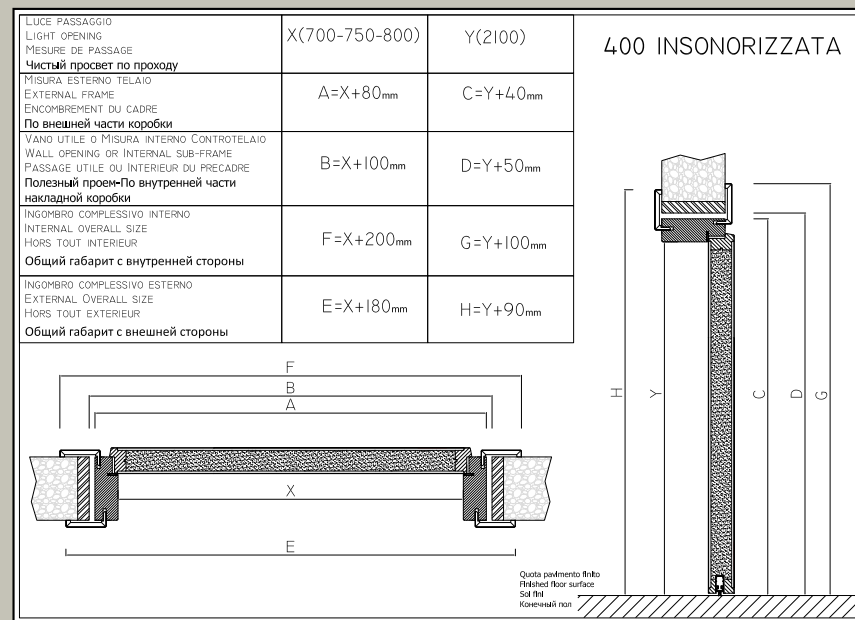

lacquered  
Pietrelli cream  
capital 123  
walnut dyed  
solid wood

laqué  
crème Pietrelli,  
chapiteau 123  
noyer teinté  
bois massif

матовая окраска  
панна Pietrelli,  
капитель 123 шпон

LUCE PASSAGGIO LIGHT OPENING MESURE DE PASSAGE Чистый проем по проходу	X(700-750-800)	Y(2100)
MISURA ESTERNO TELAIO EXTERNAL FRAME ENCOMBREMENT DU CADRE По внешней части коробки	A=X+156mm	C=Y+78mm
VANO UTILE O MISURA INTERNO CONTROTELAIO WALL OPENING OR INTERNAL SUB-FRAME PASSAGE UTILE OU INTERIEUR DU PRECADRE Полезный проем-По внутренней части накладной коробки	B=X+176mm	D=Y+88mm
INGOMBRO COMPLESSIVO INTERNO INTERNAL OVERALL SIZE HORS TOUT INTERIEUR	F=X+270mm	G=Y+135mm
Общий габарит с внутренней стороны		
INGOMBRO COMPLESSIVO ESTERNO EXTERNAL OVERALL SIZE HORS TOUT EXTERIEUR	E=X+500mm	H=Y+250mm
Общий габарит с внешней стороны		