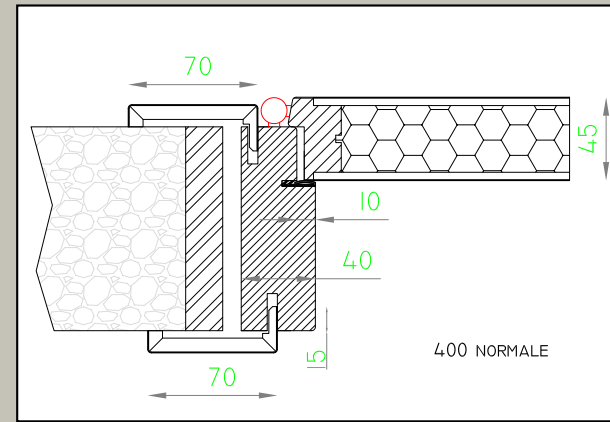

lacquered  
Pietrelli cream  
capital 123  
walnut dyed  
solid wood

laqué  
crème Pietrelli,  
chapiteau 123  
noyer teinté  
bois massif

матовая окраска  
панна Pietrelli,  
капитель 123 шпон

LUCE PASSAGGIO LIGHT OPENING MESURE DE PASSAGE Чистый проем по проходу	X(700-750-800)	Y(2100)
MISURA ESTERNO TELAIO EXTERNAL FRAME ENCOMBREMENT DU CADRE По внешней части коробки	A=X+156mm	C=Y+78mm
VANO UTILE O MISURA INTERNO CONTROTELAIO WALL OPENING OR INTERNAL SUB-FRAME PASSAGE UTILE OU INTERIEUR DU PRECADRE Полезный проем-По внутренней части накладной коробки	B=X+176mm	D=Y+88mm
INGOMBRO COMPLESSIVO INTERNO INTERNAL OVERALL SIZE HORS TOUT INTERIEUR	F=X+270mm	G=Y+135mm
Общий габарит с внутренней стороны		
INGOMBRO COMPLESSIVO ESTERNO EXTERNAL OVERALL SIZE HORS TOUT EXTERIEUR	E=X+500mm	H=Y+250mm
Общий габарит с внешней стороны		