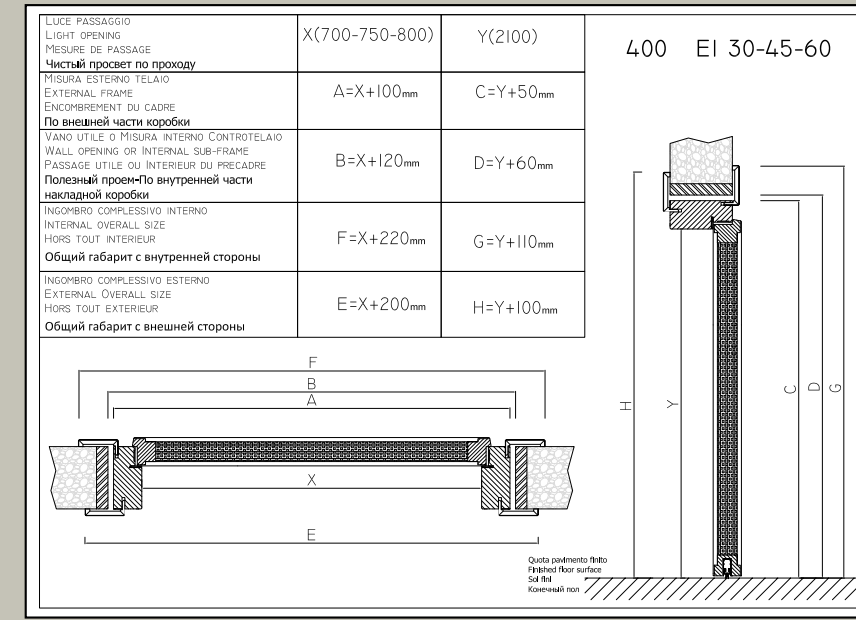

lacquered  
Pietrelli cream  
capital 123  
walnut dyed  
solid wood

laqué  
crème Pietrelli,  
chapiteau 123  
noyer teinté  
bois massif

матовая окраска  
панна Pietrelli,  
капитель 123 шпон

LUCE PASSAGGIO LIGHT OPENING MESURE DE PASSAGE Чистый проем по проходу	X(700-750-800)	Y(2100)
MISURA ESTERNO TELAIO EXTERNAL FRAME ENCOMBREMENT DU CADRE По внешней части коробки	A=X+156mm	C=Y+78mm
VANO UTILE O MISURA INTERNO CONTROTELAIO WALL OPENING OR INTERNAL SUB-FRAME PASSAGE UTILE OU INTERIEUR DU PRECADRE Полезный проем-По внутренней части накладной коробки	B=X+176mm	D=Y+88mm
INGOMBRO COMPLESSIVO INTERNO INTERNAL OVERALL SIZE HORS TOUT INTERIEUR	F=X+270mm	G=Y+135mm
Общий габарит с внутренней стороны		
INGOMBRO COMPLESSIVO ESTERNO EXTERNAL OVERALL SIZE HORS TOUT EXTERIEUR	E=X+500mm	H=Y+250mm
Общий габарит с внешней стороны		