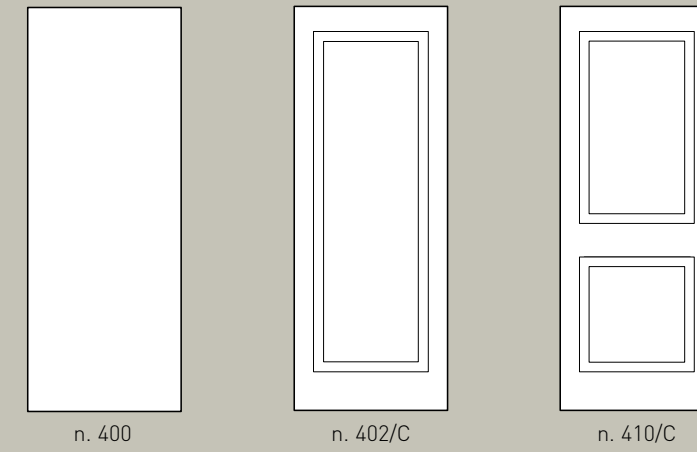

Porte lisce o con cornici applicate su versioni in legno (solo lato esterno)
Flush doors or with wooden frames applied (external side only)
Porte lisse ou avec moulures rapportées (Seulement face extérieure)
Плоские двери с накладными рамками, вариант в дереве (только с внешней стороны)